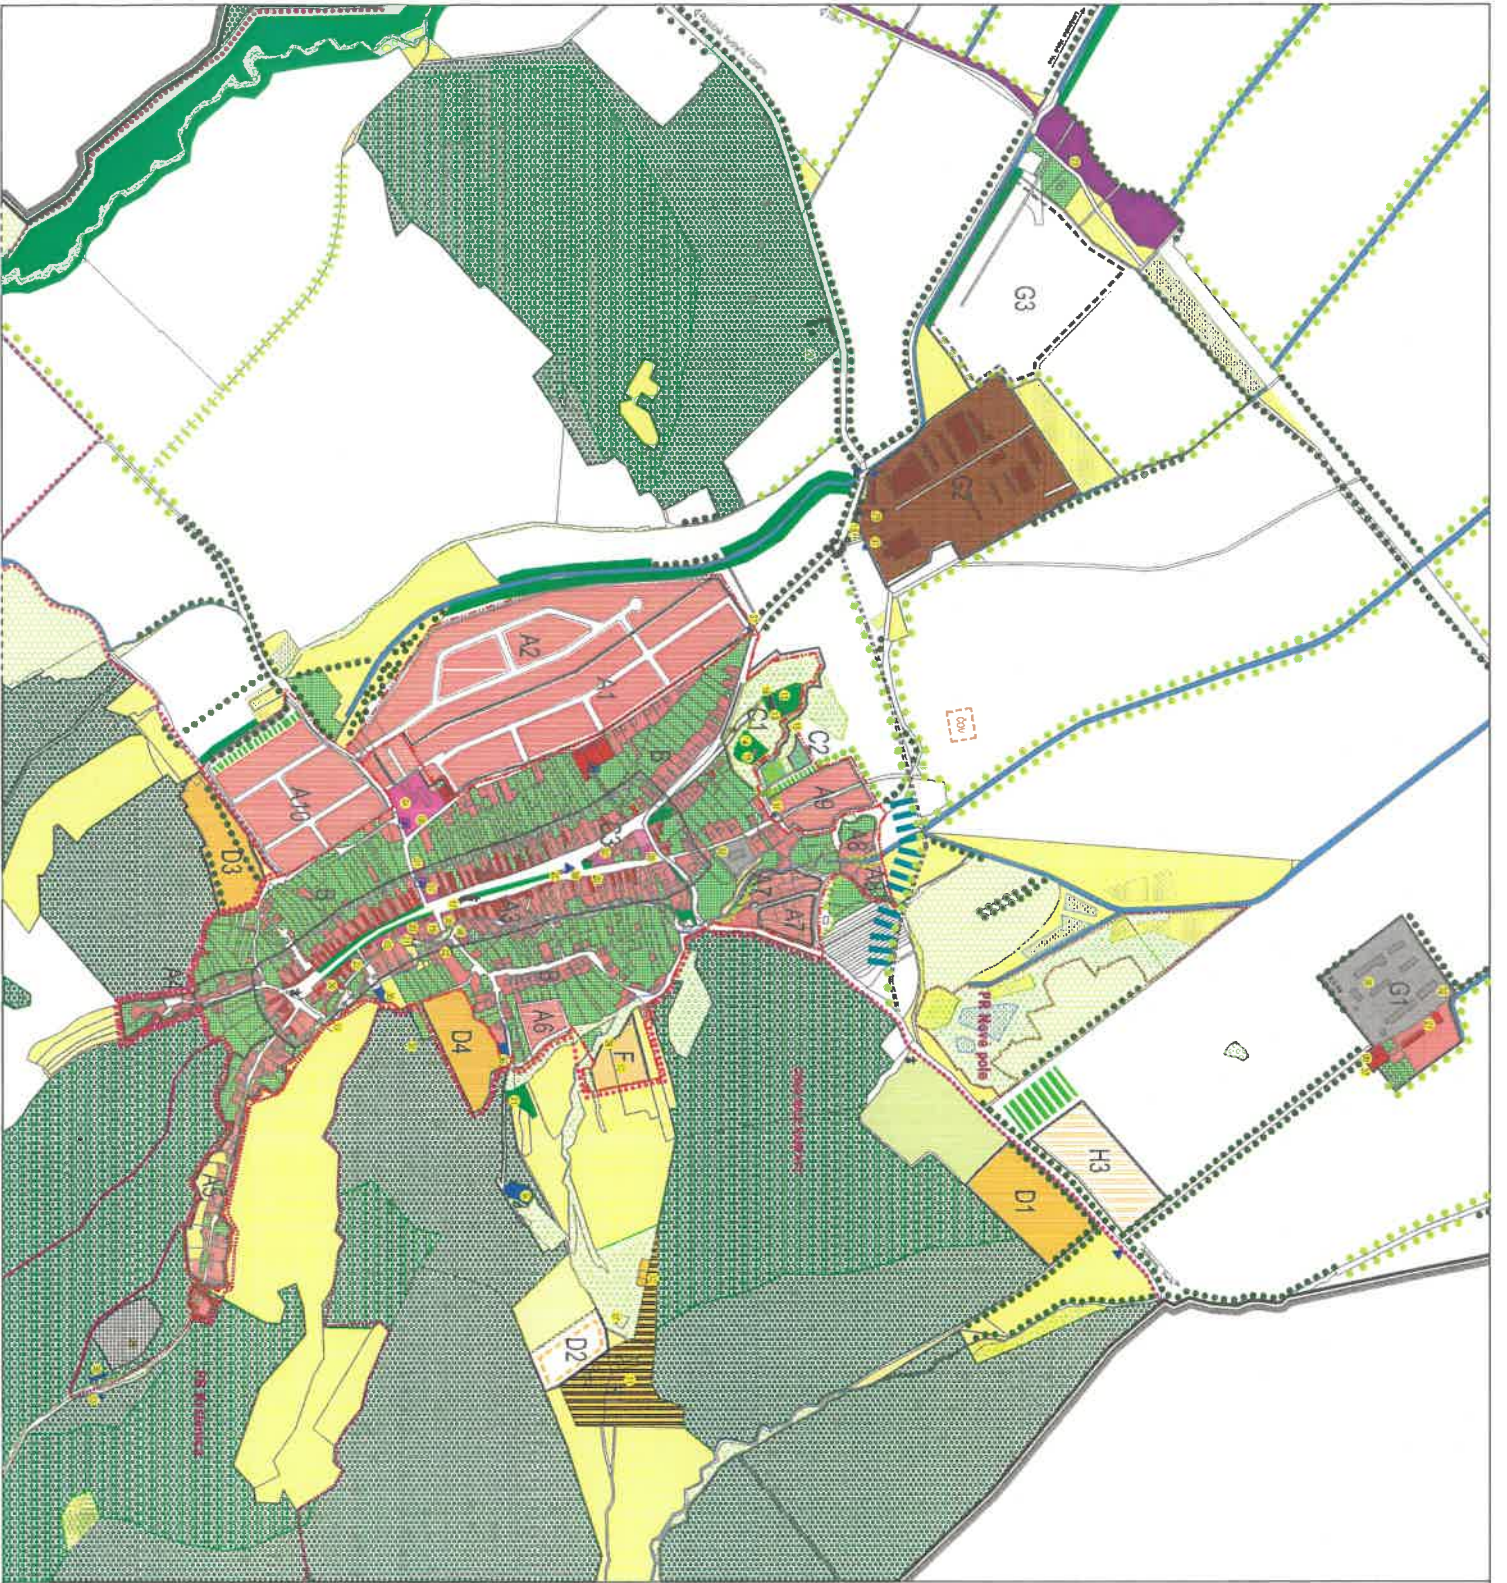

ÚPN-O Pľavecký Mikuláš
Zmeny a doplnky č.2
Ing arch Róbert Valenčík a kol.
Komplexný výkres infraštruktúry usporiadania
a funkcieho využitia časti - mestskej časti

March 2023
máj 2023
m 1:5 000
3B-II.